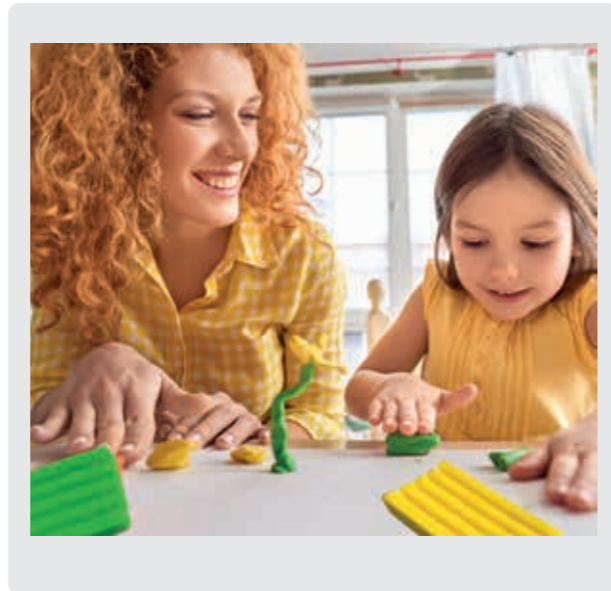

JUNIORKNET - Schwimmknete

Schwimmende Modelliermasse |
5 Stangen bunte Knete

Floating modelling clay |
5 bars coloured clay

2+

12

Colors

Art.-Nr. 628 0402

4 015259 204020

65g

Fakten Facts

Diese Knete entwickelten wir vor vielen Jahren in Zusammenarbeit mit einem Kindergarten. Die Anforderung war: Knetmasse (ähnlich der Kinder Soft Knete) herzustellen, die nicht an der Luft trocknet. So entstand JUNIORKNET. Diese Modelliermasse lässt sich durch die enthaltene Stärke besonders leicht verarbeiten und eignet sich daher für Kinder ab 2 Jahren. Einfach ausrollen, ausstechen ... und fertig sind Löwe, Elefant & Co. Auch Allergiker kommen mit Knete von Feuchtmann auf ihre Kosten, da wir bei der Herstellung auf unnötige Zusätze wie Duftstoffe oder Gluten verzichten.

We developed this modelling clay many years ago in collaboration with a kindergarten. The exigence was to produce modelling clay (similar to the children soft modelling clay), which does not dry in the air. This is how JUNIOR CLAY came into existence. This modeling clay is particularly easily to process due to the contained cornflour and is suitable for children from 2 years. Just roll out, cut out ... and the lion, the elephant & Co. are ready. Allergy sufferers are also getting their money's worth with Feuchtmann's modelling clay, since we dispense with any unnecessary additives such as fragrances or gluten in our production process.