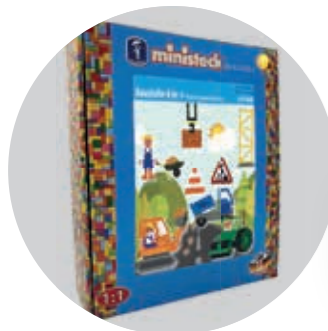

Einzel-EANs

ministeck

XL-Box 4 in 1

Ministeck Sets mit je 4 Motivvorlagen.
1 Bildaufhänger, 1 Hebel und 1 Steckvorlage.
Ministeck sets with 4 motifs.
1 Hanger, 1 lever and 1 pegboard.

4+ 8 ca. 1000-3000

ministeck

Zubehör/Accessoires Set III
Inhalt: Platten, Verbinder, Aufhänger, Hebel
Content: Plates, connectors, leber
Teile/pieces: 38
Art.-Nr. 37662

4 250250 376622

ministeck

XL-Box

Ministeck Sets mit je 1 Motivvorlage.
1 Bildaufhänger, 1 Hebel und 1 Steckvorlage.
Ministeck sets with 1 motifs.
1 Hanger, 1 lever and 1 pegboard.

4+ 8 ca. 800-1200