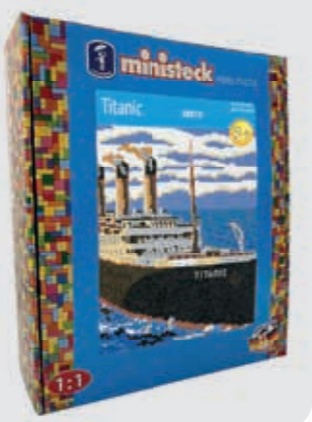

Titanic
Teile/pieces: ca. 7.500
Art.-Nr. 38813